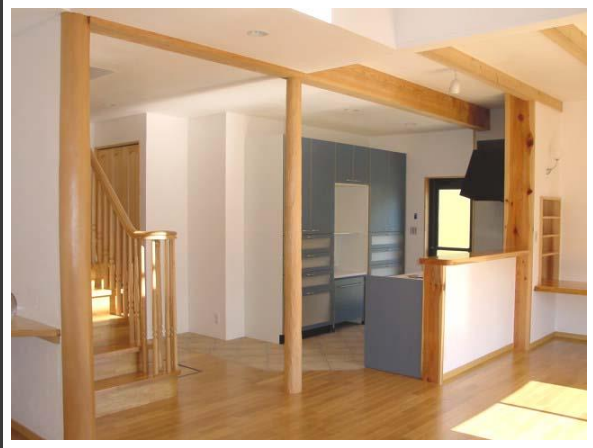

2007年K様邸（新築）

う～ん、モダン和室かな！。  
思い切った壁の色です。

ふいむでざいん

キッチンです。床も変化をつけてみました。

玄関へのアプローチもゆったりとした造りになっています。

玄関のお客様スペースです。気軽にお茶出来そうですね。

やっぱり“ク”の石の壁は目を  
引きます。吹き抜けを通過して  
2階まで続きます。

ふいむでざいん

リビングから2階へと上がります。キッチンの隣の階段で常にみんなの顔が見れます。

トイレも超ひろびろ！。ちょっと大きすぎる気がします。

階段を上った所から、吹き抜けの奥の石の壁が目を引きます。

ふいおでざいん